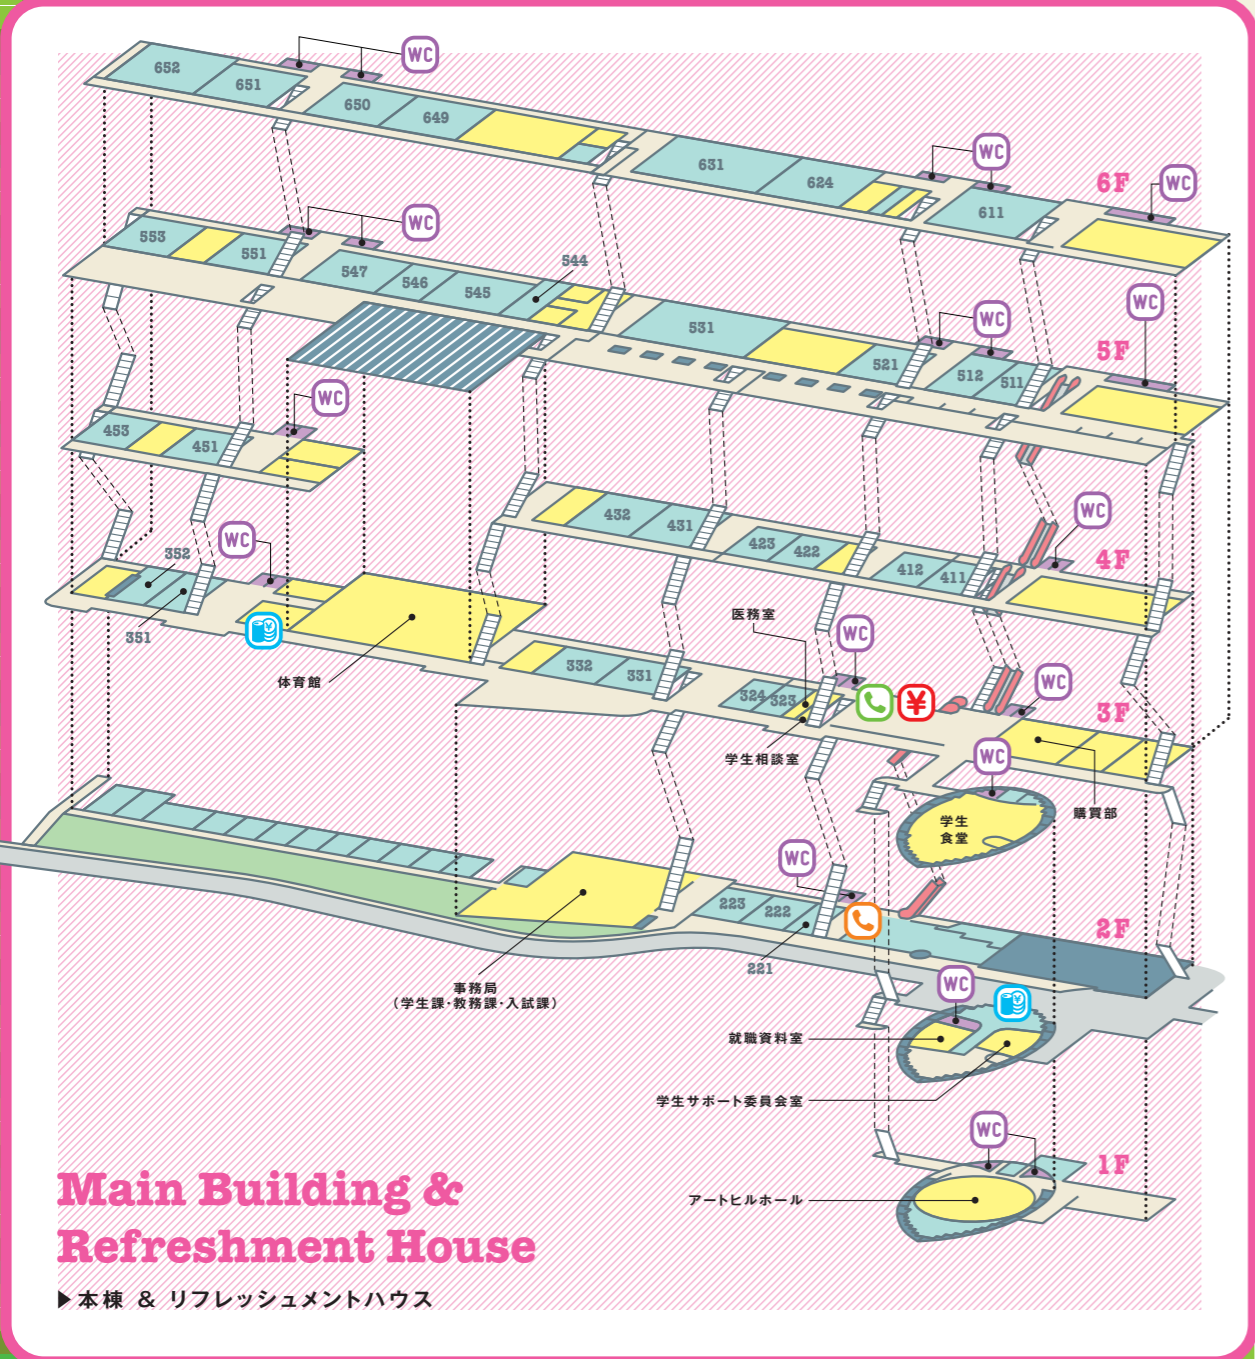

CAMPUS MAP

長尾台バス停

	8時	9時	10時	11-14時	15時	16時	17時	18時	19時	20時
行き「愛宕山」方向	平日	48	50	50	50	52	42	42	42	42
	土日	48	50	50	50	52	51	41	41	11
川西バスターミナル②番 (阪急川西能勢口駅)	平日	50	55	55	55	57	47	47	47	47
	土日	50	55	55	55	57	56	46	46	16
阪急 雲雀丘花屋敷駅前	平日	14 41	01 36	06 36	06 36	06 38	08 36 58	28 58	18 36 58	18 36 58 58
	土日	28	01 36	06 36	06 36	06 38	08 38	07 37 57	17 37 57	17 37 57 57
帰り	平日	07 28 58	18 50	20 50	20 50	25 53	25 57	16 50	16 56 56	16 56 56 56
	土日	17 47	18 50	20 50	20 50	25 54	25 58	25 56	16 56 56	16 56 56 56

※川西バスターミナル(阪急川西能勢口駅)へはバルティ川西前で下車
□印は雲雀丘花屋敷駅前 経由 JR川西池田行

WC ▶ トイレ ¥ ▶ ATM 自動販売機 公共電話 タクシー電話