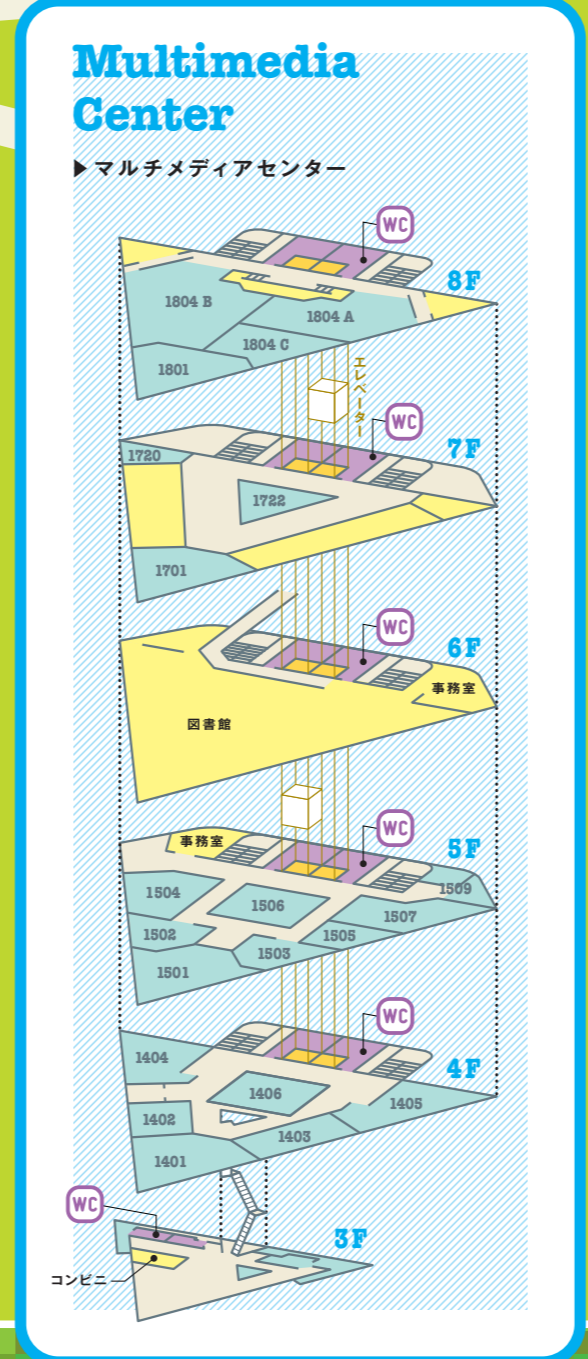

CAMPUS MAP

長尾台バス停

	8時	9時	10時	11-14時	15時	16時	17時	18時	19時	20時
行き「愛宕山」方向	平日	48	50	50	50	52	42	42	42	42
	土日	48	50	50	50	52	51	41	41	11
川西バスターミナル②番 (阪急川西能勢口駅)	平日	50	55	55	55	57	47	47	47	47
	土日	50	55	55	55	57	56	46	46	16
阪急 雲雀丘花屋敷駅前	平日	14 41	01 36	06 36	06 36	06 38	08 36 58	28 58	18 36 58	18 36 58 58
	土日	28	01 36	06 36	06 36	06 38	08 38	07 37 57	17 37 57	17 37 57 57
帰り	平日	07 28 58	18 50	20 50	20 50	25 53	25 57	16 50	16 56 56	16 56 56 56
	土日	17 47	18 50	20 50	20 50	25 54	25 58	25 56	16 56 56	16 56 56 56

※川西バスターミナル(阪急川西能勢口駅)へはバルティ川西前で下車
□印は雲雀丘花屋敷駅前 経由 JR川西池田行

WC ▶ トイレ ¥ ▶ ATM 自動販売機 公共電話 タクシー電話