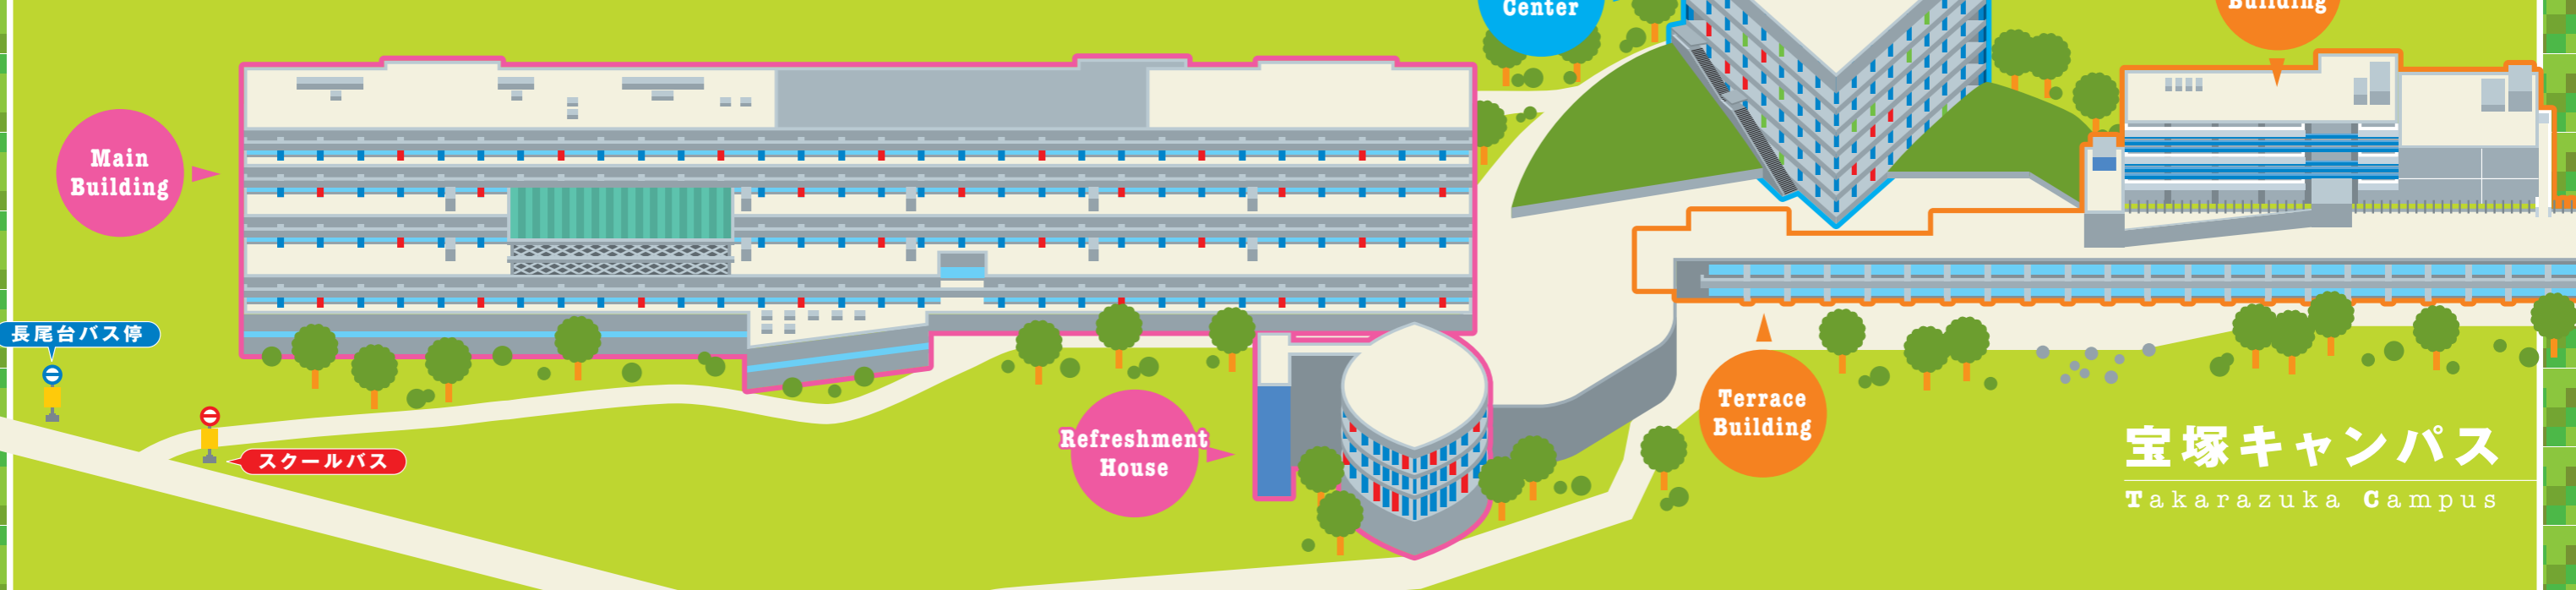

CAMPUS MAP

長尾台バス停

	8時	9時	10時	11-14時	15時	16時	17時	18時	19時	20時
行き「愛宕山」方向	平日	48	50	50	50	52	42	42	42	42
	土日	48	50	50	50	52	51	41	41	11
川西バスターミナル②番 (阪急川西能勢口駅)	平日	50	55	55	55	57	47	47	47	47
	土日	50	55	55	55	57	56	46	46	16
阪急 雲雀丘花屋敷駅前	平日	14 41	01 36	06 36	06 36	06 38	08 36 58	28 58	18 36 58	18 36 58 58
	土日	28	01 36	06 36	06 36	06 38	08 38	07 37 57	17 37 57	17 37 57 57
帰り	平日	07 28 58	18 50	20 50	20 50	25 53	25 57	16 50	16 56 56	16 56 56 56
	土日	17 47	18 50	20 50	20 50	25 54	25 58	25 56	16 56 56	16 56 56 56

※川西バスターミナル(阪急川西能勢口駅)へはバルティ川西前で下車
□印は雲雀丘花屋敷駅前 経由 JR川西池田行

WC ▶ トイレ ¥ ▶ ATM 自動販売機 公共電話 タクシー電話