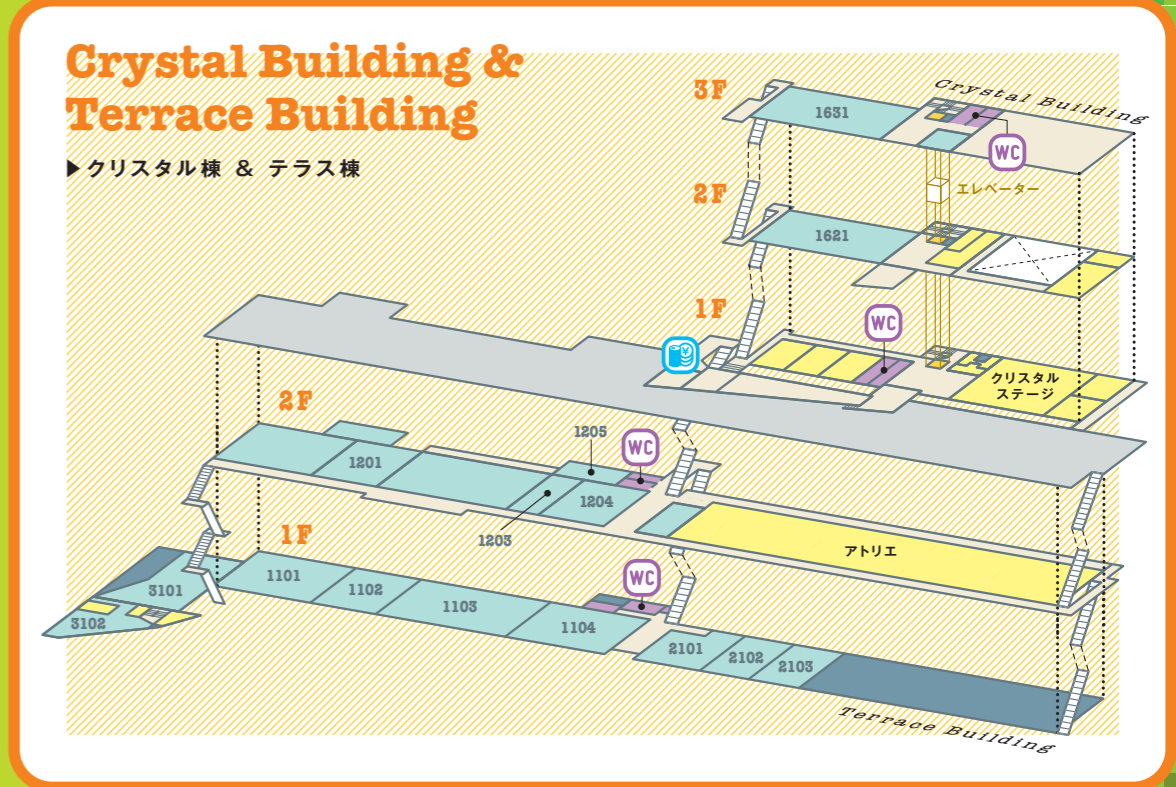

CAMPUS MAP

長尾台バス停

	8時	9時	10時	11-14時	15時	16時	17時	18時	19時	20時
行き「愛宕山」方向	平日	48	50	50	50	52	42	42	42	42
	土日	48	50	50	50	52	51	41	41	11
川西バスターミナル②番 (阪急川西能勢口駅)	平日	50	55	55	55	57	47	47	47	47
	土日	50	55	55	55	57	56	46	46	16
阪急 雲雀丘花屋敷駅前	平日	14 41	01 36	06 36	06 36	06 38	08 36 58	28 58	18 36 58	18 36 58 58
	土日	28	01 36	06 36	06 36	06 38	08 38	07 37 57	17 37 57	17 37 57 57
帰り	平日	07 28 58	18 50	20 50	20 50	25 53	25 57	16 50	16 56 56	16 56 56 56
	土日	17 47	18 50	20 50	20 50	25 54	25 58	25 56	16 56 56	16 56 56 56

※川西バスターミナル(阪急川西能勢口駅)へはバルティ川西前で下車
□印は雲雀丘花屋敷駅前 経由 JR川西池田行

WC ▶ トイレ ¥ ▶ ATM 自動販売機 公共電話 タクシー電話